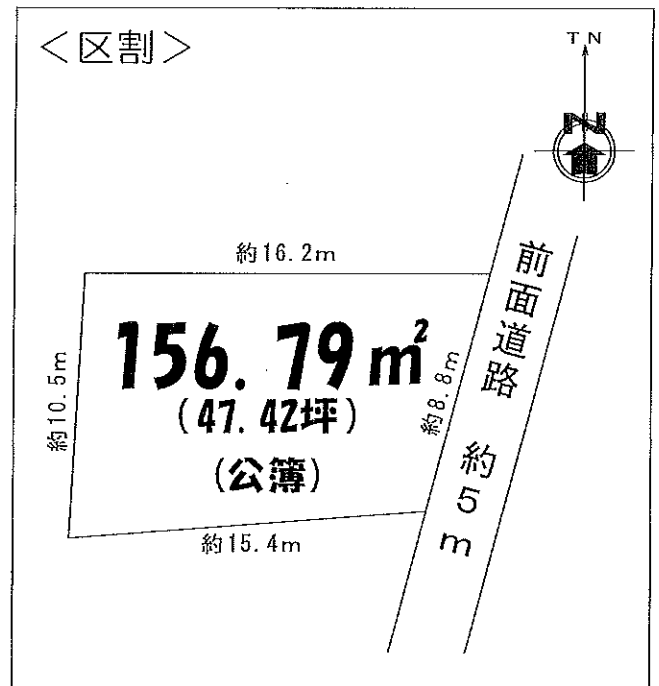

京福 鳴滝

建築条件なし！
お好きなハウスメーカーで
どうぞ！！

所在：京都市右京区鳴滝桐ヶ淵町21-5

交通：京福「鳴滝」駅 歩4分

市バス「宇多野御屋敷町」停 歩5分

学区：宇多野小学校

双ヶ丘中学校

用途：第一種低層地域

山ろく型建造物修景地区

建ぺい率50%

容積率80%

物件価格

¥33,200,000

【仲介】

京都府知事 (13) 3845号

株式会社 平松住宅